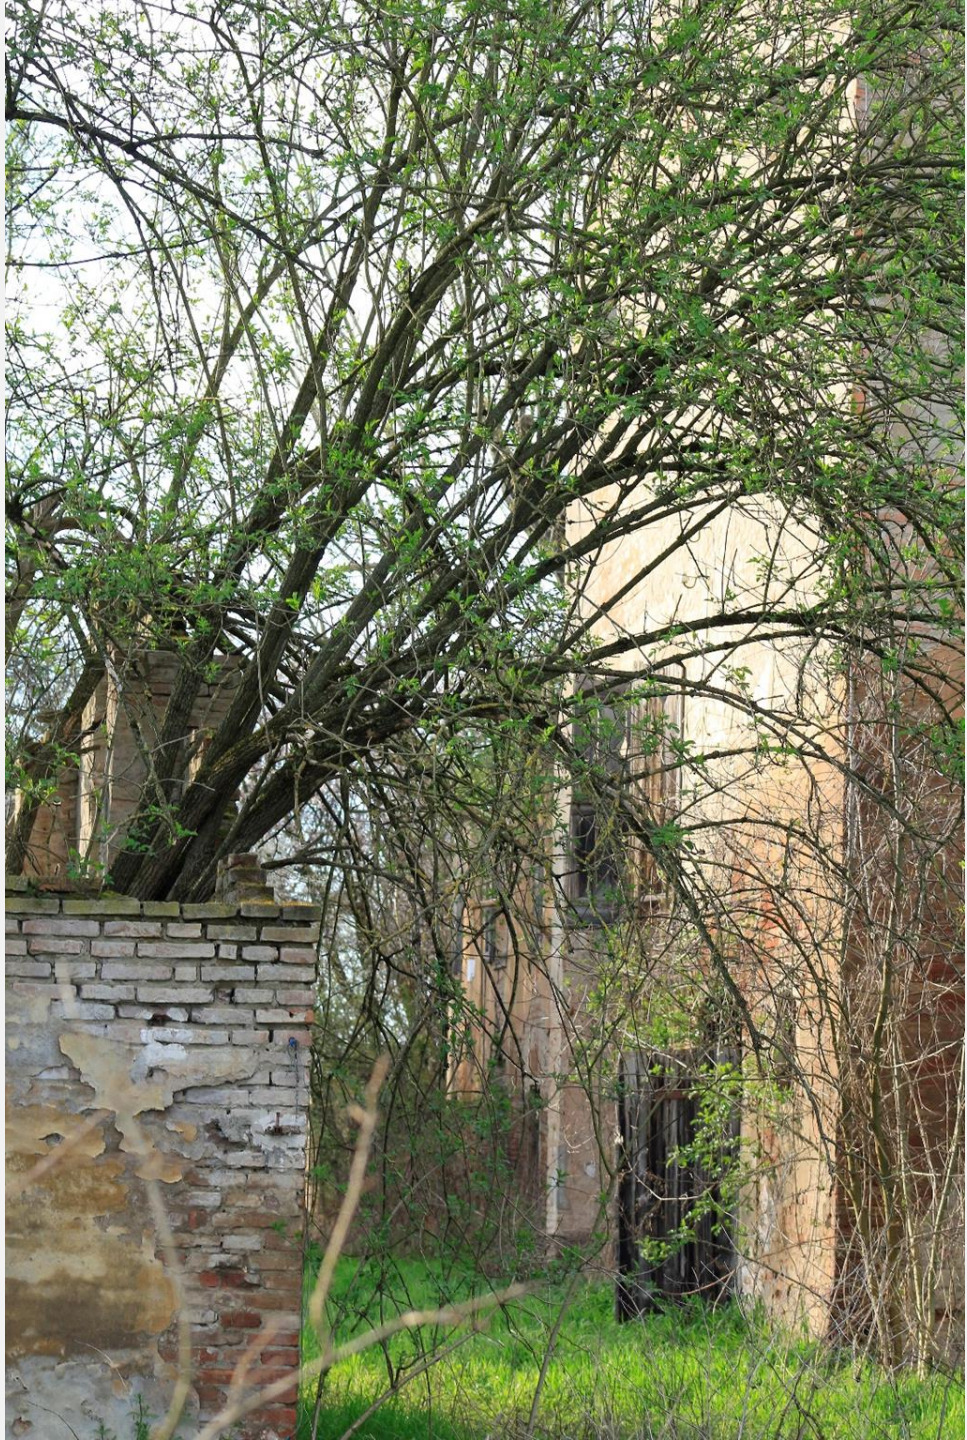

Tema 1

ORIGINAL
BERLINER
MAUER
1961-1989

I SEGNI DEI PROIETILI VISIBILI SU
QUESTO MURO TESTIMONIANO LE
ROVINE E I LUOTI CHE IL
NOSTRO PAESE HA SOFFERTO
DURANTE IL TRAGICO EVENTO
DELLA GUERRA MONDIALE
1914-1918

308

SCALIA

PERICOLO
DI CROLLO

FLORA

MURRO

dec

34

2012
KEEP
VR